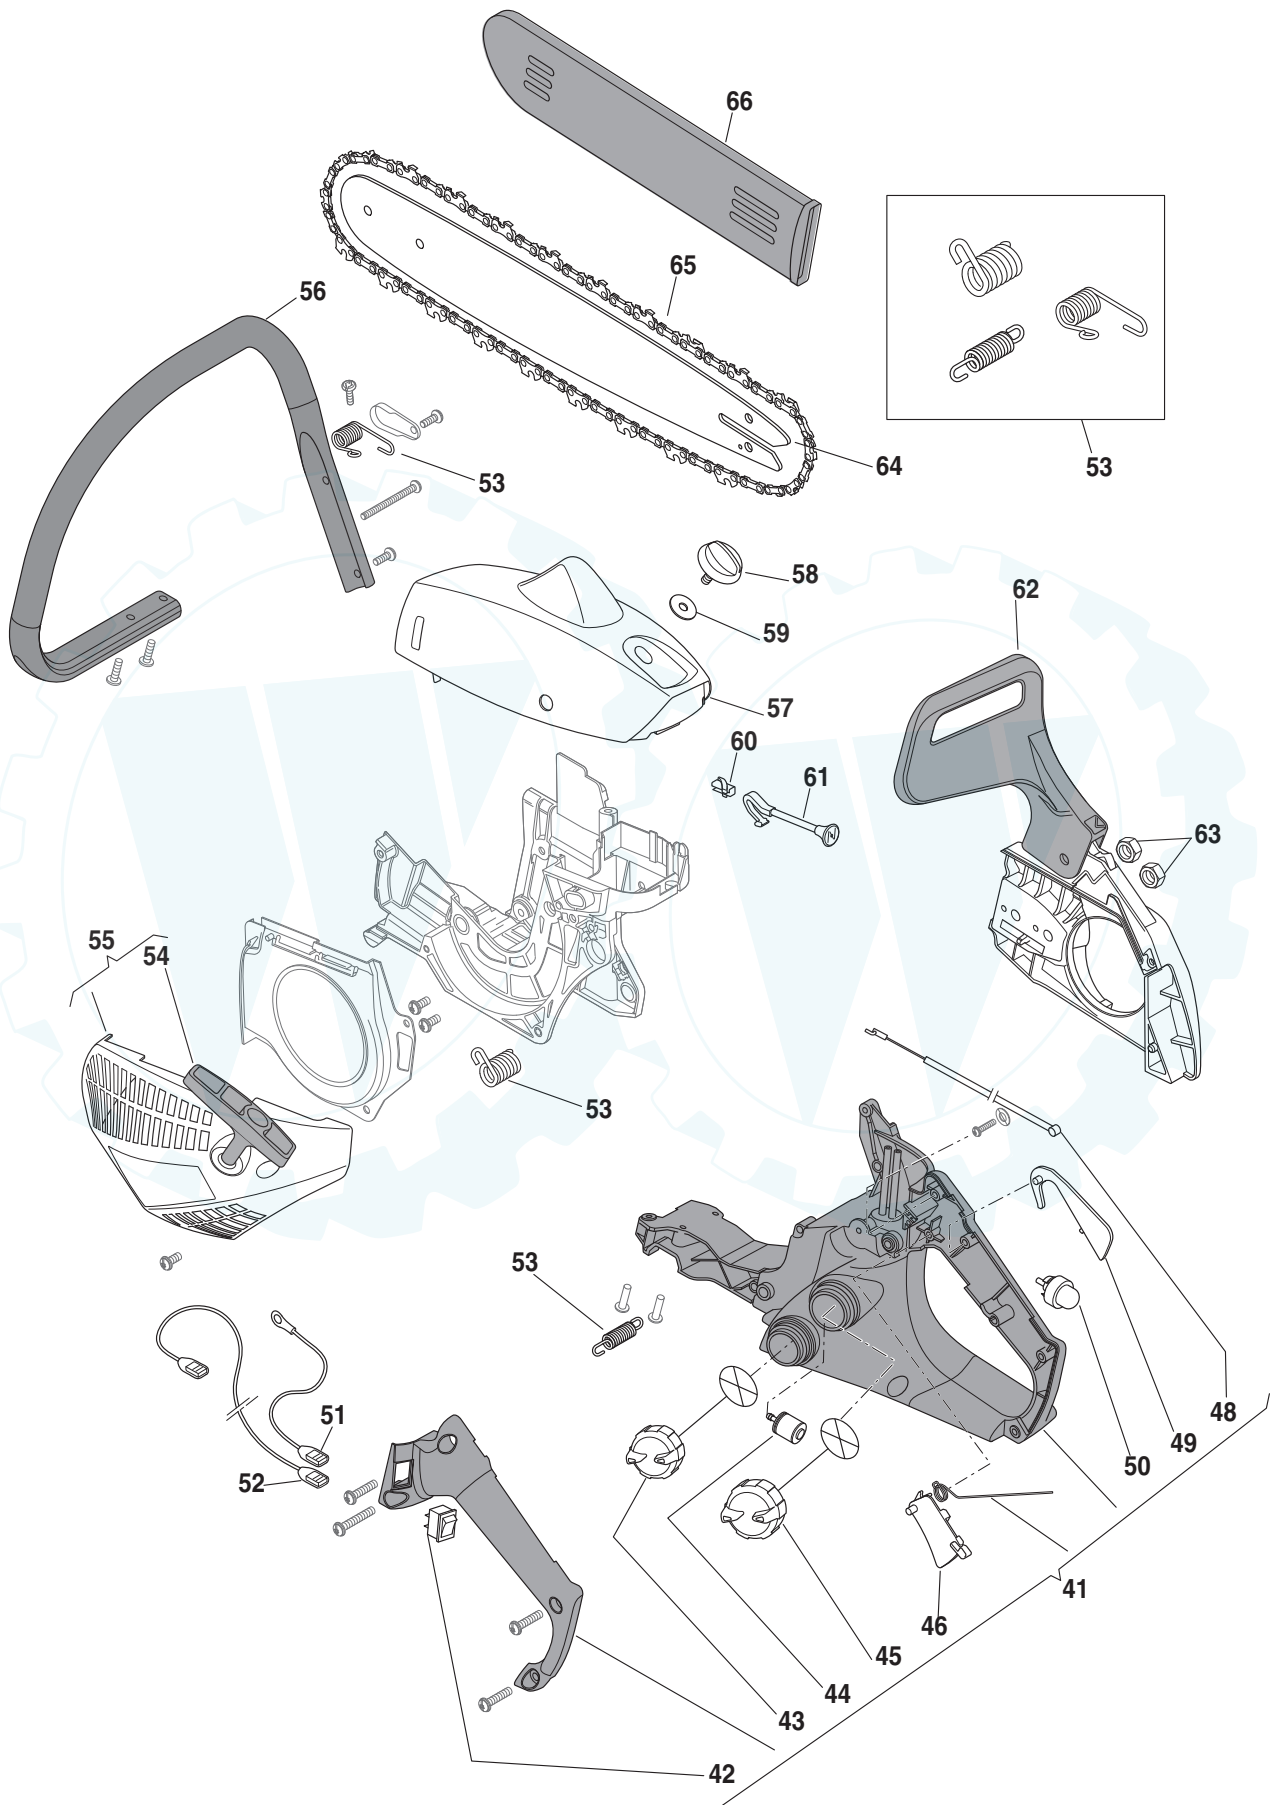

POS.	CODE	Q.TY	DESCRIZIONE	DESCRIPTION	DESCRIPTION	BESCHREIBUNG	REMARKS
1	183878032/0	4	VITE	SCREW	VIS	SCHRAUBE	.
2	183070002/0	1	ASS. CILINDRO - PISTONE	CYLINDER PISTOR ASSY	ENS.CYLINDRE-PISTON	SET ZYLINDER-KOLBEN	.
3	183590002/0	1	ASS. PISTONE	PISTON ASSY	ENS.PISTON	SET KOLBEN	.
4	183303509/0	1	FASCIA ELASTICA	PISTON RING	COLLIER ÉLASTIQUE	KOLBENRING	.
5	183275300/0	1	SHORT BLOCK MOTORE	SHORT BLOCK ENGINE	SHORT BLOCK MOTEUR	SHORT BLOCK MOTOR	.
6	119035154/0	1	ANELLO DI TENUTA	SEAL RING	ANNEAU DE TENUE	DICHTRING	.
7	119035155/0	1	ANELLO DI TENUTA	SEAL RING	ANNEAU DE TENUE	DICHTRING	.
8	123878031/0	2	VITE BARRA	SCREW	VIS GUIDE TE M8X35	SCHRAUBE STANGE	.
9	183303508/0	1	KIT GUARNIZIONI CILINDRO	CILYNDER GASKET ASSY	ENS. JOINT CYLINDRE	SATZ. ZYLINDER-DICHTUNG	.
10	123652504/0	2	RONDELLA	WASHER	RONDELLE	UNTERLEGSCHIEBE	.
11	123235002/0	1	GABBIA A RULLI	NEEDLE BEARING	CAGE ROULEMENTS	WALZENKÄFIG	.
12	2432040	2	DADO	NUT	ECROU	MUTTER	.
13	123140056/0	1	DEFLETTORE	DEFLECTOR	DEFLECTEUR	ABWEISER	.
14	183740001/0	1	ASS. SILENZIATORE	MUFFLER ASSY	SILENCIEUX	SET SCHALLDÄMPFER	.
15	123878028/0	1	VITE	SCREW	VIS	SCHRAUBE	.
16	123044003/0	1	BOBINA ELETTRONICA	ELECTRONIC COIL	BOBINE ÉLECTRONIQUE	ELEKTRONIKSPULE	.
17	183880003/0	1	ASS. VOLANO MAGNETE	FLYWHEEL ASSY	VOLANT AIMANT	SCHWUNGRAD MAGNET	.
18	112154200/0	1	DADO	NUT	ECROU	MUTTER	.
19	123072000/0	1	LINGUETTA PER VOLANO	FLYWHEEL KEY	LANGUETTE POUR VOLANT	LASCHE F. SCHWUNGRAD	.
20	23051000/0	1	CANDELA	SPARK PLUG	BOUGIE	ZÜNDKERZE	.
21	123073504/0	1	COLLETTORE ASPIRAZIONE	INTAKE MANIFOLD	COLLECTEUR D'ASPIRATION	KOLLEKTOR ANSAUGUNG	.
22	123054017/0	1	CARBURATORE	CARBURETTOR	CARBURATEUR	VERGASER	.
23	123073505/0	1	COLLETTORE FILTRO ARIA	INTAKE MANIFOLD ASSY	COLLECTEUR AIR	LUFTKOLLEKTOR	.
24	123878019/0	2	VITE	SCREW	VIS	SCHRAUBE	.
25	123220004/0	1	FILTRO ARIA	AIR FILTER	FILTRE À AIR	LUFTFILTER	.
26	123878033/0	4	VITE	SCREW	VIS	SCHRAUBE	.
27	183594504/0	1	ASS. POMPA OLIO	OIL PUMP	POMPE À HUILE	SATZ ÖLPUMPE	.
28	123878030/0	1	VITE SENZA FINE	WORM	VIS SANS FIN	ENDLOSSCHRAUBE	.
29	123235001/0	1	GABBIA A RULLI	NEEDLE BEARING	CAGE ROULEMENTS	SATZ FEDER WALZENKÄFIG	.
30	123050004/0	1	ASS. CAMPANA FRIZIONE	CLUTCH DRUM	CLOCHE EMBRAYAGE	SET KUPPLUNG	.
31	123657008/0	1	RONDELLA	WASHER	RONDELLE	UNTERLEGSCHIEBE	.
32	183215002/0	1	ASS. FRIZIONE	CLUTCH ASS.Y	FRICITION	SET KUPPLUNG	.
33	183303510/0	1	FERMACATENA	CHAIN GUARD	BUTÉE CHAÎNE	KETTENSTOP	.